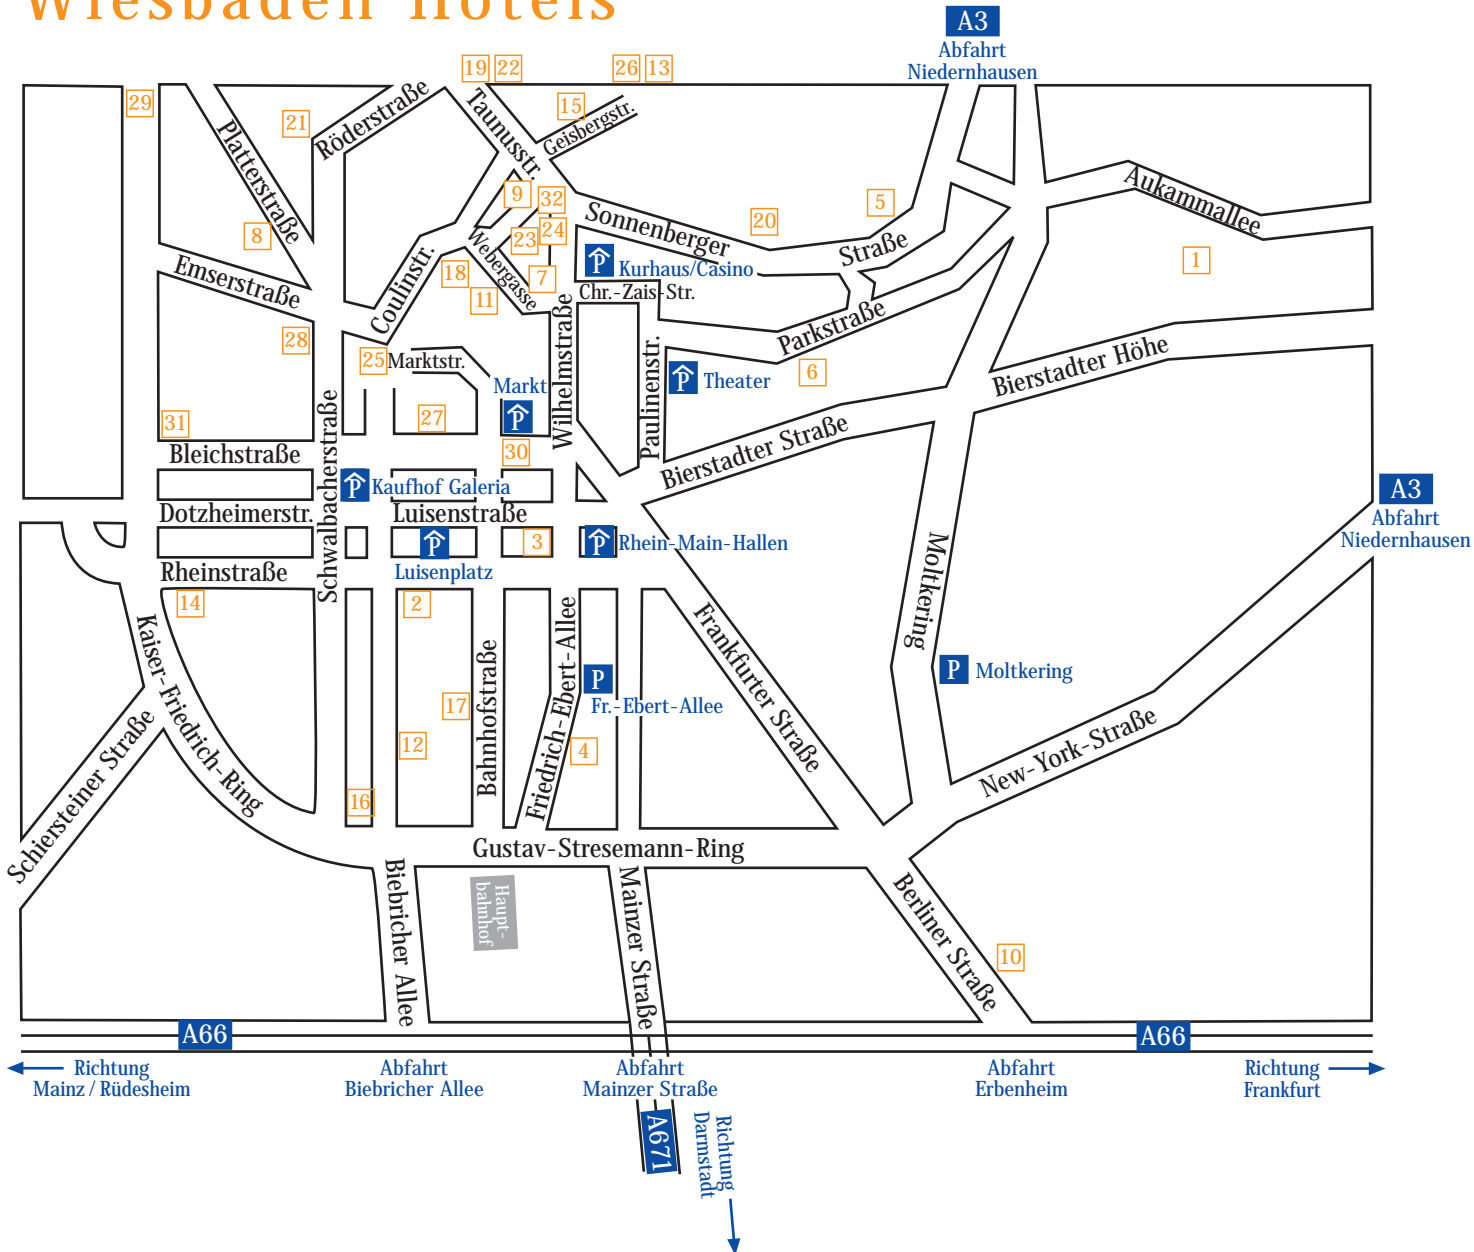

Wiesbaden Hotels

PARKMÖGLICHKEITEN:

Parkgarage Kurhaus	520 Plätze
Parkhaus Theater	400 Plätze
Parkhaus Rhein-Main-Hallen	1060 Plätze
Parkhaus Markt	604 Plätze
Parkhaus Luisenplatz	320 Plätze
Parkplatz Fr.-Ebert-Allee (2 Std.) und Moltkering sind für Busse geeignet.	

PARKING:

Park garage Parkgarage Kurhaus	520 spaces
Park garage Parkhaus Theater	400 spaces
Park garage Parkhaus Rhein-Main-Hallen	1060 spaces
Park garage Parkhaus Markt	604 spaces
Park garage Parkhaus Luisenplatz	320 spaces
Parking Fr.-Ebert-Allee (2 hour) und Moltkering lots suitable for buses.	

- 1 NH Aukamm
- 2 Best Western Hansa
- 3 Crowne Plaza Wiesbaden
- 4 Dorint Wiesbaden
- 5 Fontana
- 6 Klee Am Park
- 7 Nassauer Hof
- 8 Oranien
- 9 Radisson SAS Schwarzer Bock
- 10 Ramada Wiesbaden
- 11 Trüffel
- 12 Aachener Hof
- 13 Admiral

- 14 Alexander
- 15 Am Kochbrunnen
- 16 Am Landeshaus
- 17 Aurora
- 18 Bären
- 19 Bed & Breakfast in der Villa

- 20 City Partner Hotel Fürstenhof
- 21 Das Kleine Hotel
- 22 De France
- 23 Drei Lilien
- 24 Ibis Kranzplatz
- 25 ACHAT City Wiesbaden
- 26 Klemm
- 27 Luisenhof
- 28 Maxi
- 29 Anny-Lang-Haus
- 30 Jägerhof
- 31 Ring Hotel
- 32 Town Hotel